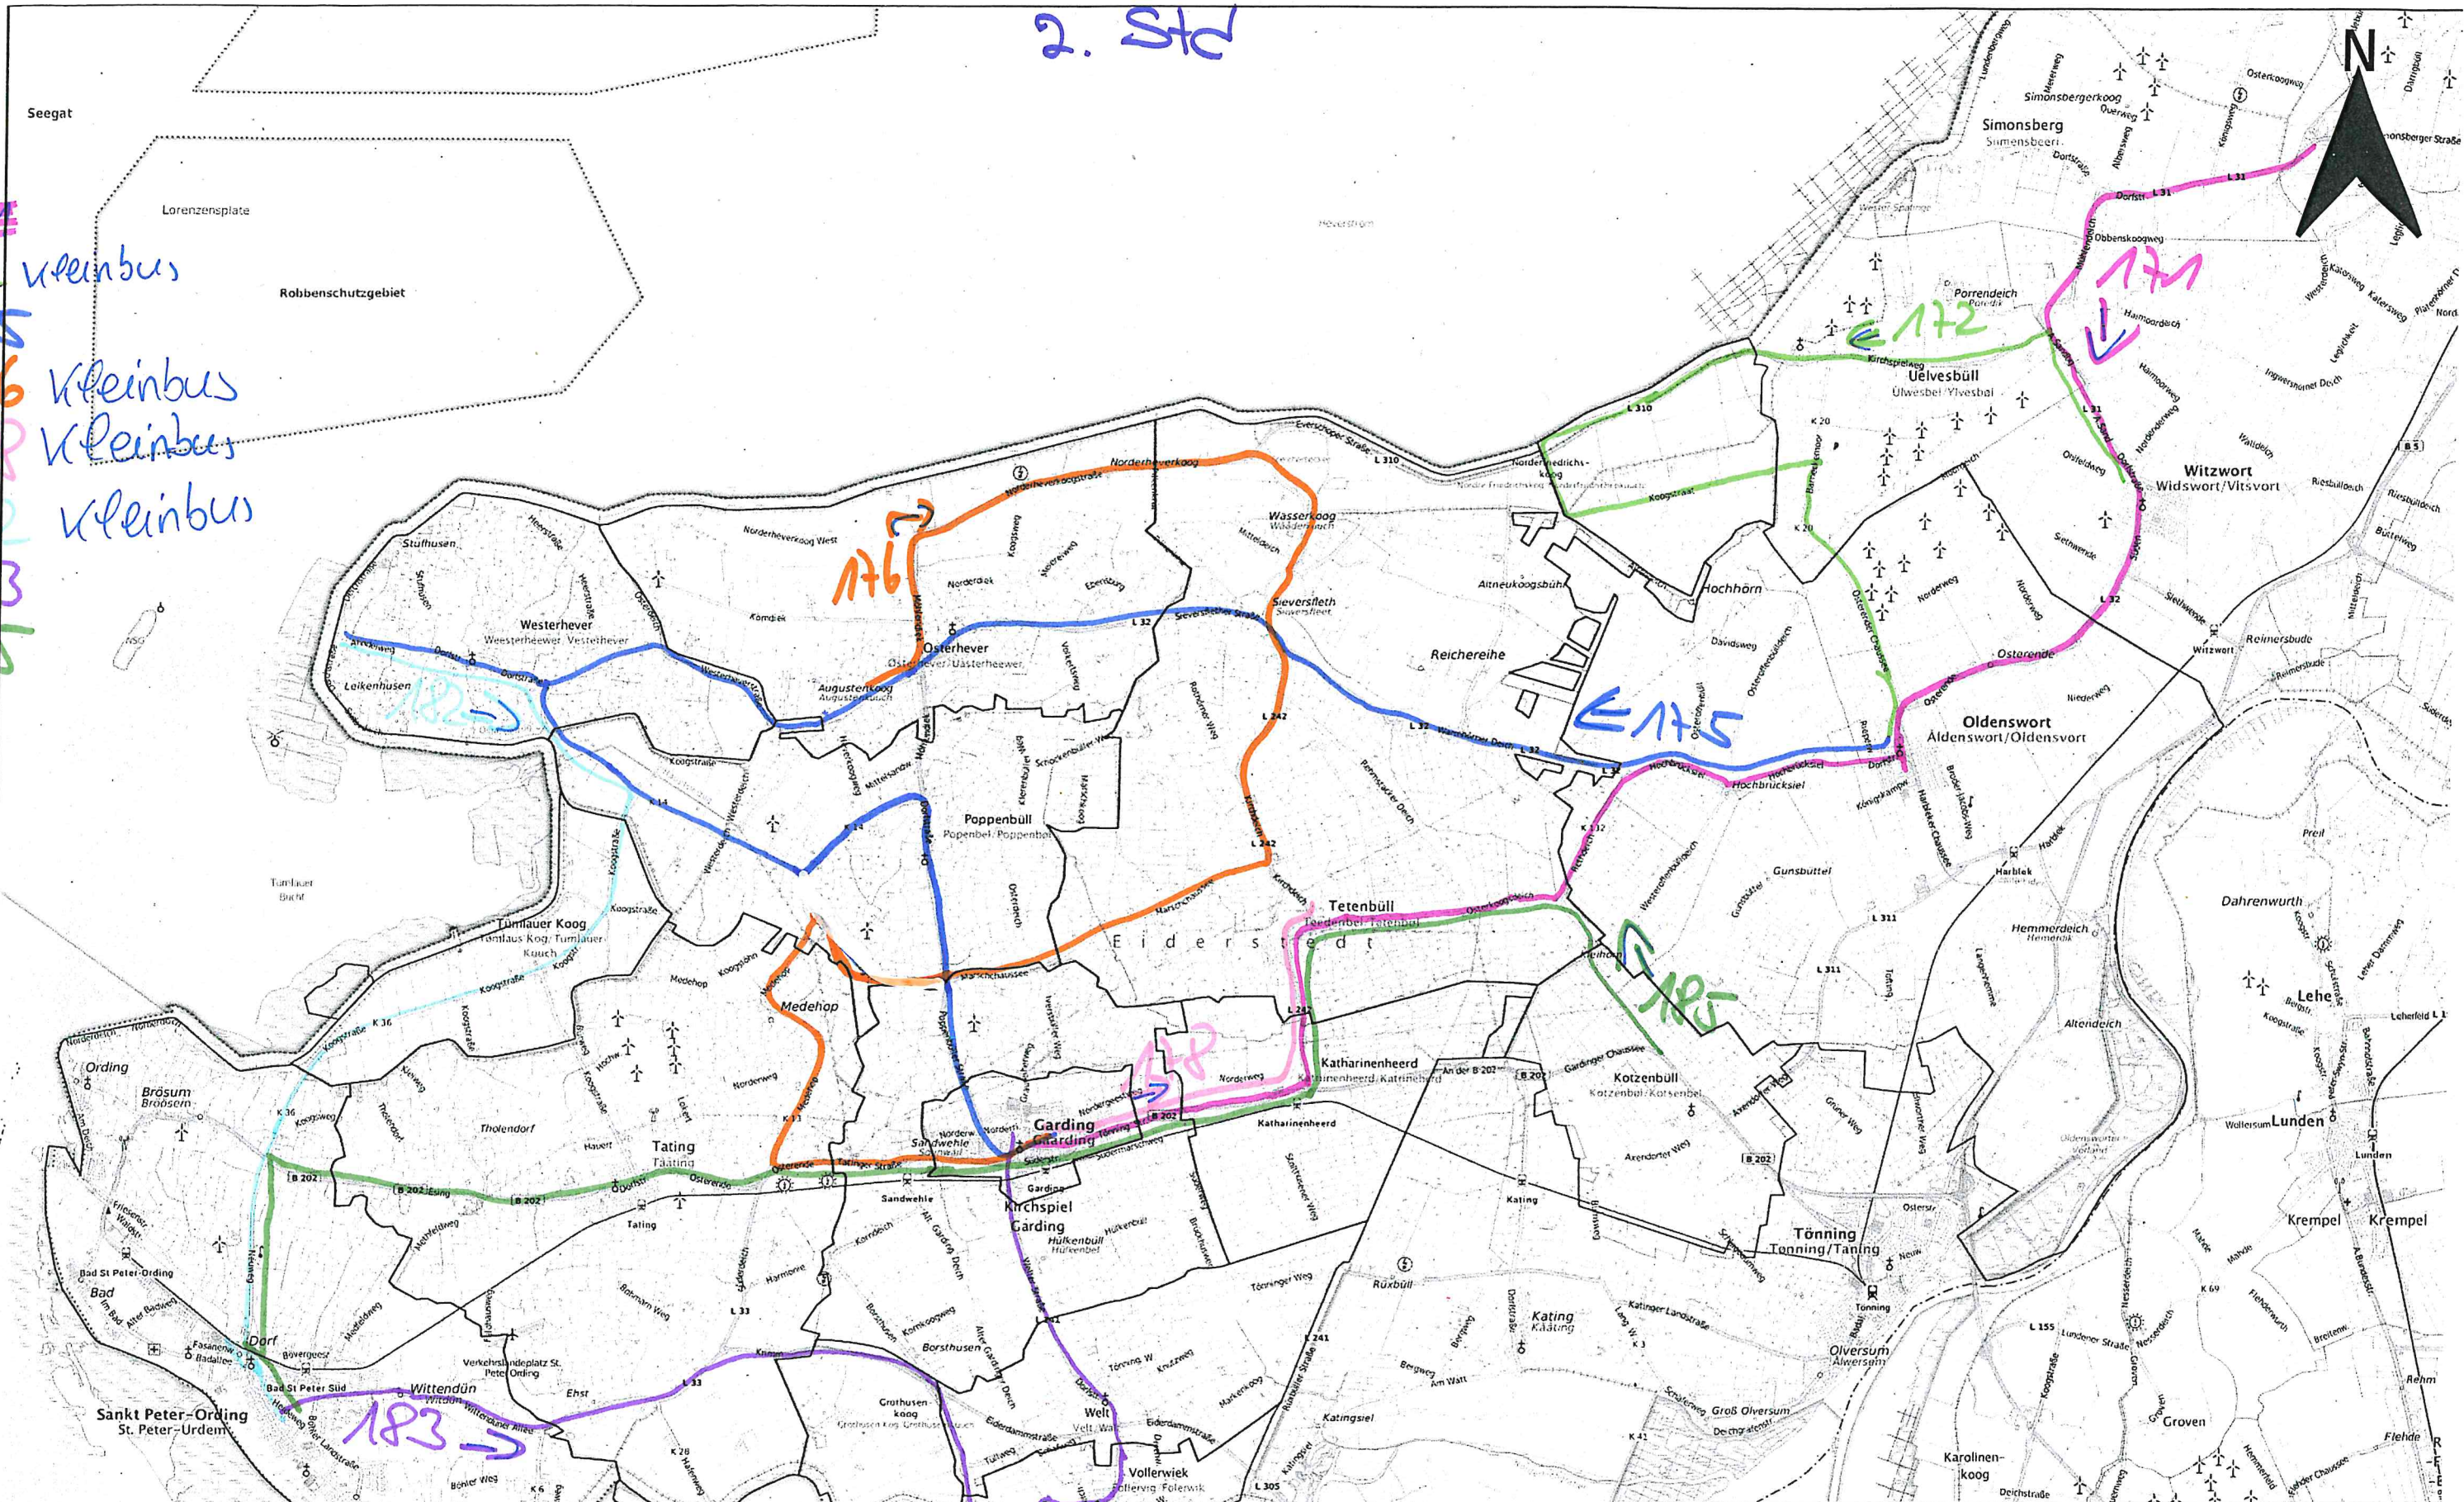

1. Std

- 172 Seegat
- 174
- 175
- 176
- 178 Midibus
- 182 Kleinbus
- 183
- 184
- 185 Ab Sanding 2 Busse (2. Bus kein Halt in Tating)

2. Std

- 171
- 172 Kleinbus
- 175
- 176 Kleinbus
- 178 Kleinbus
- 182 Kleinbus
- 183
- 185

Amt Eiderstedt
 Welter Straße 1
 25836 Garding

Datum:
 13.12.2023

Maßstab:
 1:75,000

S. Std.

- 172 Kleinbus
- 175 Kleinbus
- 176 Kleinbus
- 178 Kleinbus
- 182 Kleinbus
- 183 Kleinbus
- 184 Kleinbus
- 185 Kleinbus

Amt Eiderstedt
 Welter Straße 1
 25836 Garding

Datum:
 13.12.2023

Maßstab:
 1:75,000

6. Std.

- 172
- 175
- 176
- 182 Kleinbus
- 183
- 184 Kleinbus
- 185

Amt Eiderstedt
 Welter Straße 1
 25836 Garding

Datum:
 13.12.2023

Maßstab:
 1:75,000

7. Std

- 172
- 175
- 176 Midibus
- 182 Kleinbus
- 183
- 184 Kleinbus
- 185

Amt Eiderstedt
 Welter Straße 1
 25836 Garding

Datum:
 13.12.2023

Maßstab:
 1:75,000