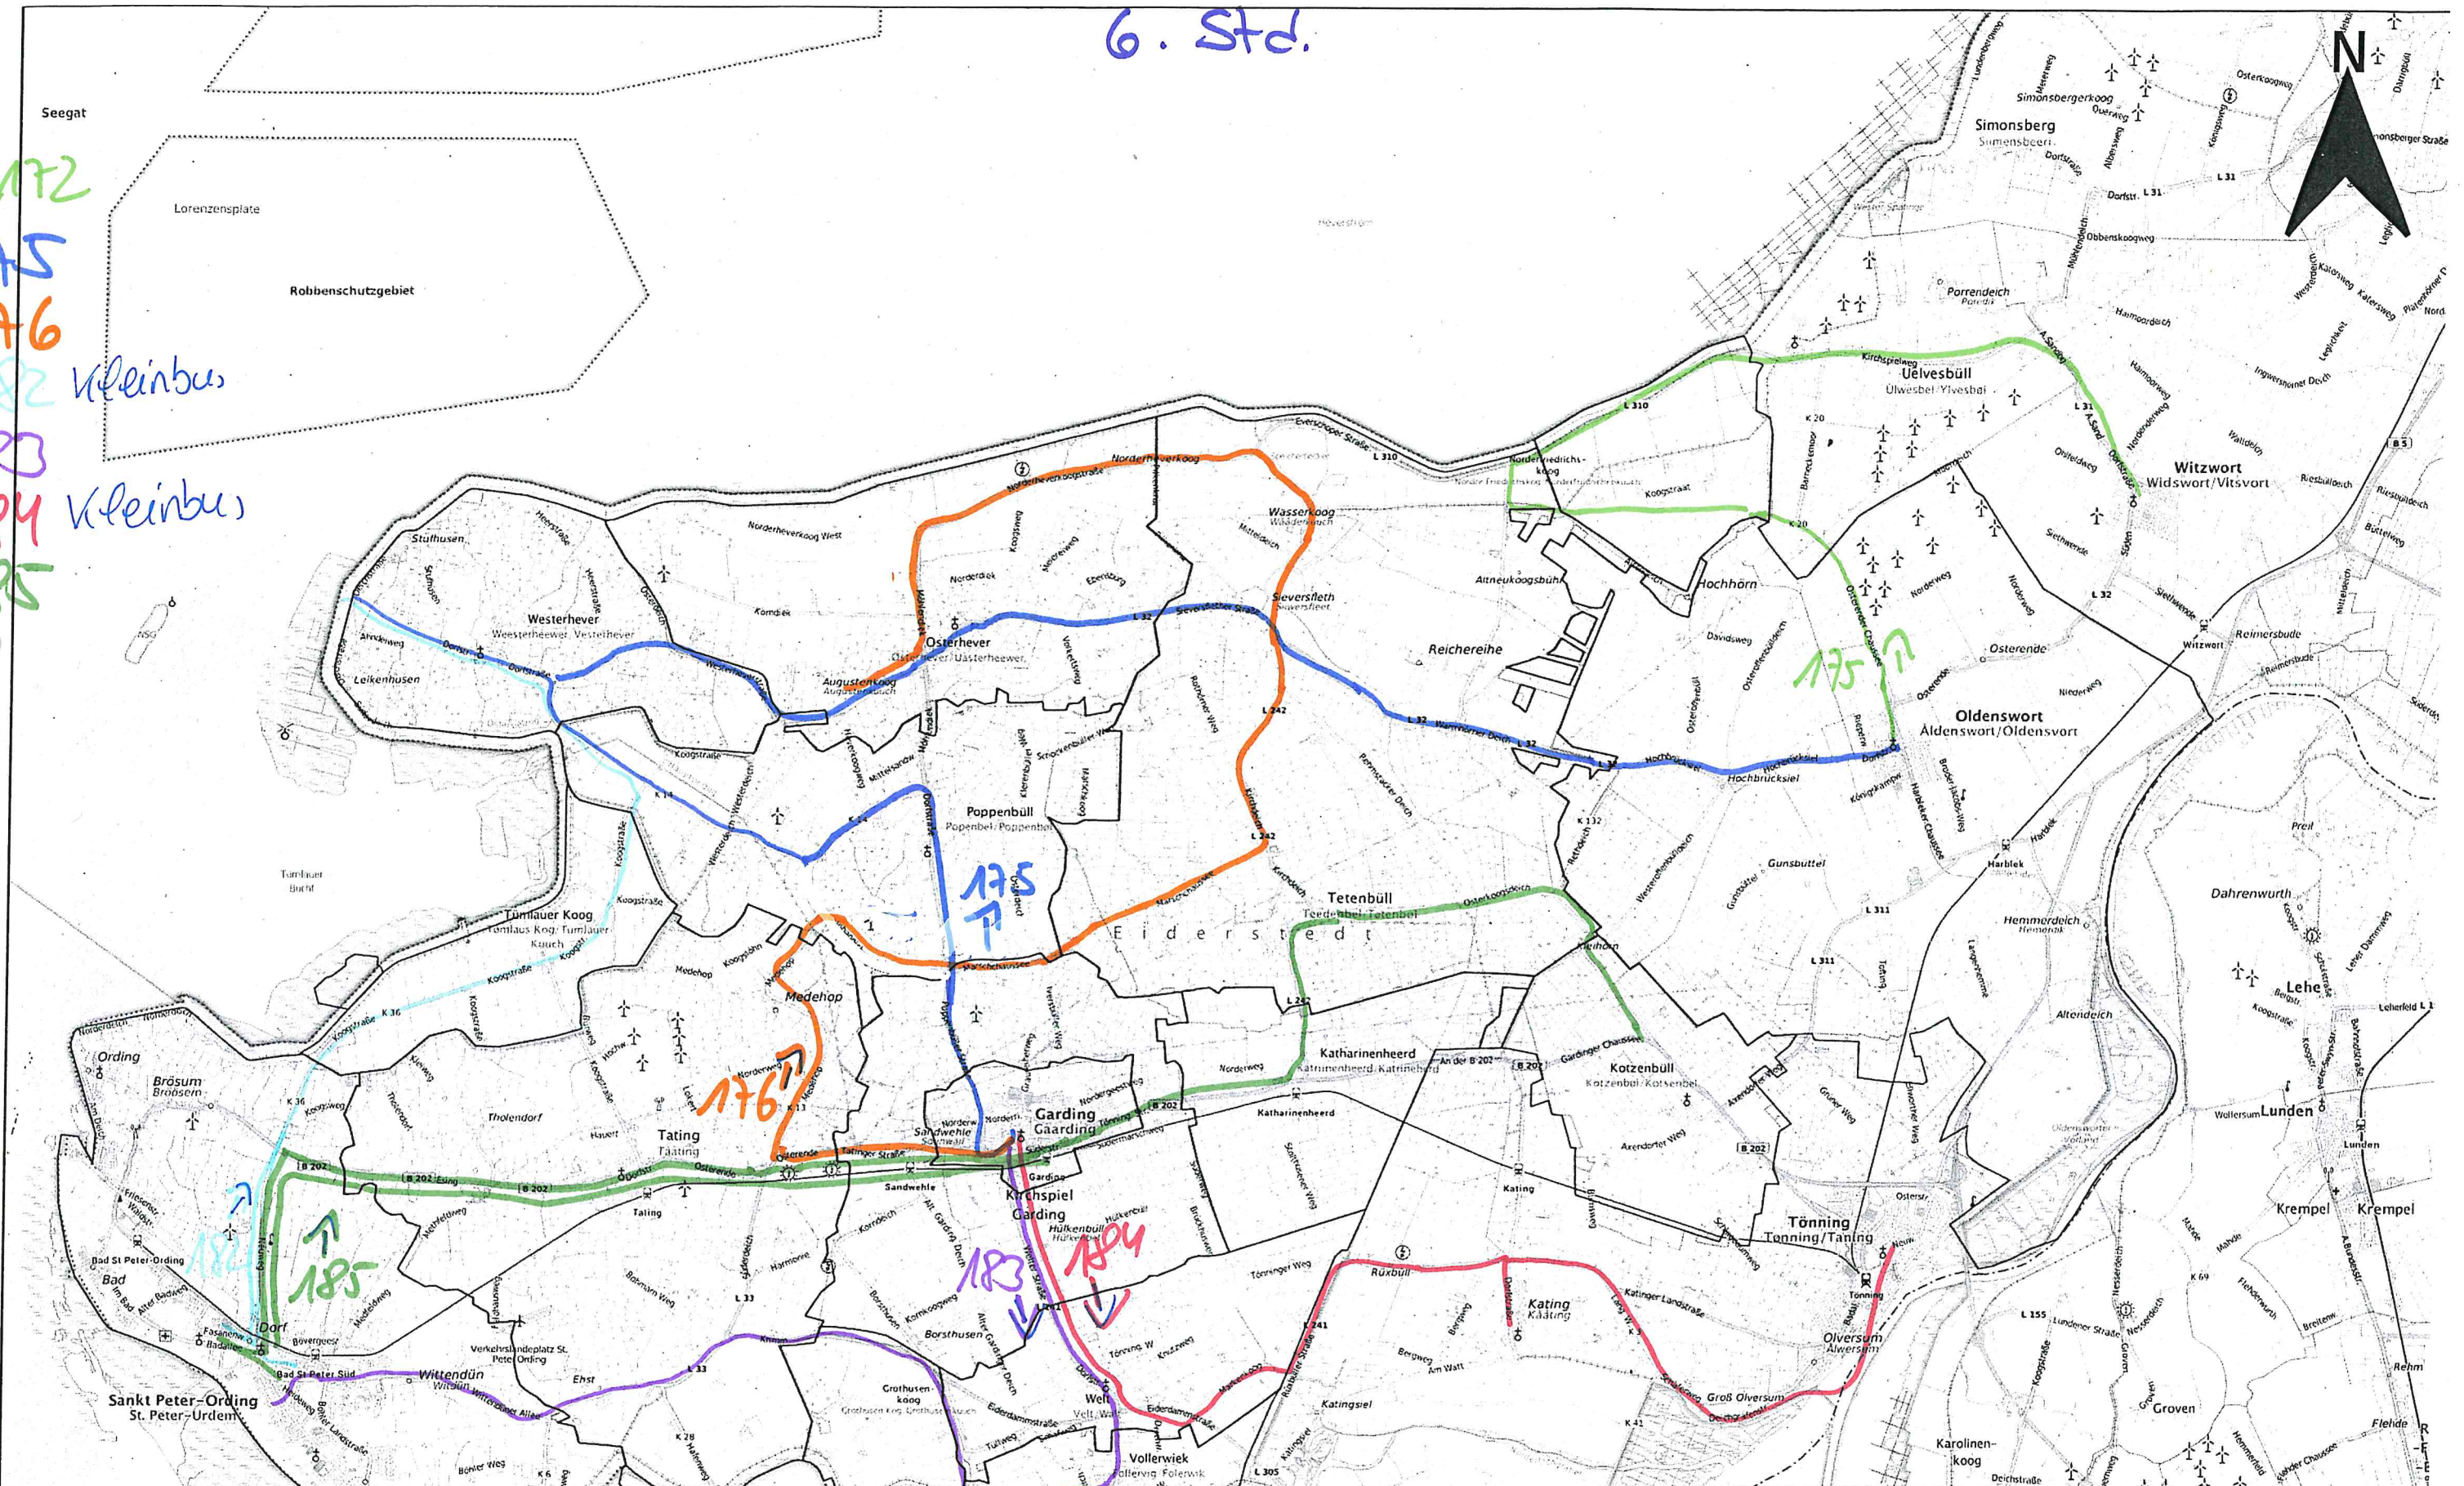

1. Std

- 172 Seegat
- 174
- 175
- 176
- 178 Midibus
- 182 Kleinbus
- 183
- 184
- 185 Ab Sanding 2 Busse (2. Bus kein Halt in Tating)

2. Std

- 171
- 172 Kleinbus
- 175
- 176 Kleinbus
- 178 Kleinbus
- 182 Kleinbus
- 183
- 185

Amt Eiderstedt
 Welter Straße 1
 25836 Garding

Datum:
 13.12.2023

Maßstab:
 1:75,000

S. Std.

- 172 Kleinbus
- 175 Kleinbus
- 176 Kleinbus
- 178 Kleinbus
- 182 Kleinbus
- 183 Kleinbus
- 184 Kleinbus
- 185 Kleinbus

Amt Eiderstedt
 Welter Straße 1
 25836 Garding

Datum:
 13.12.2023

Maßstab:
 1:75,000

6. Std.

- 172
- 175
- 176
- 182 Kleinbus
- 183
- 184 Kleinbus
- 185

Amt Eiderstedt
 Welter Straße 1
 25836 Garding

Datum:
 13.12.2023

Maßstab:
 1:75,000

7. Std

- 172
- 175
- 176 Midibus
- 182 Kleinbus
- 183
- 184 Kleinbus
- 185

Amt Eiderstedt
 Welter Straße 1
 25836 Garding

Datum:
 13.12.2023

Maßstab:
 1:75,000