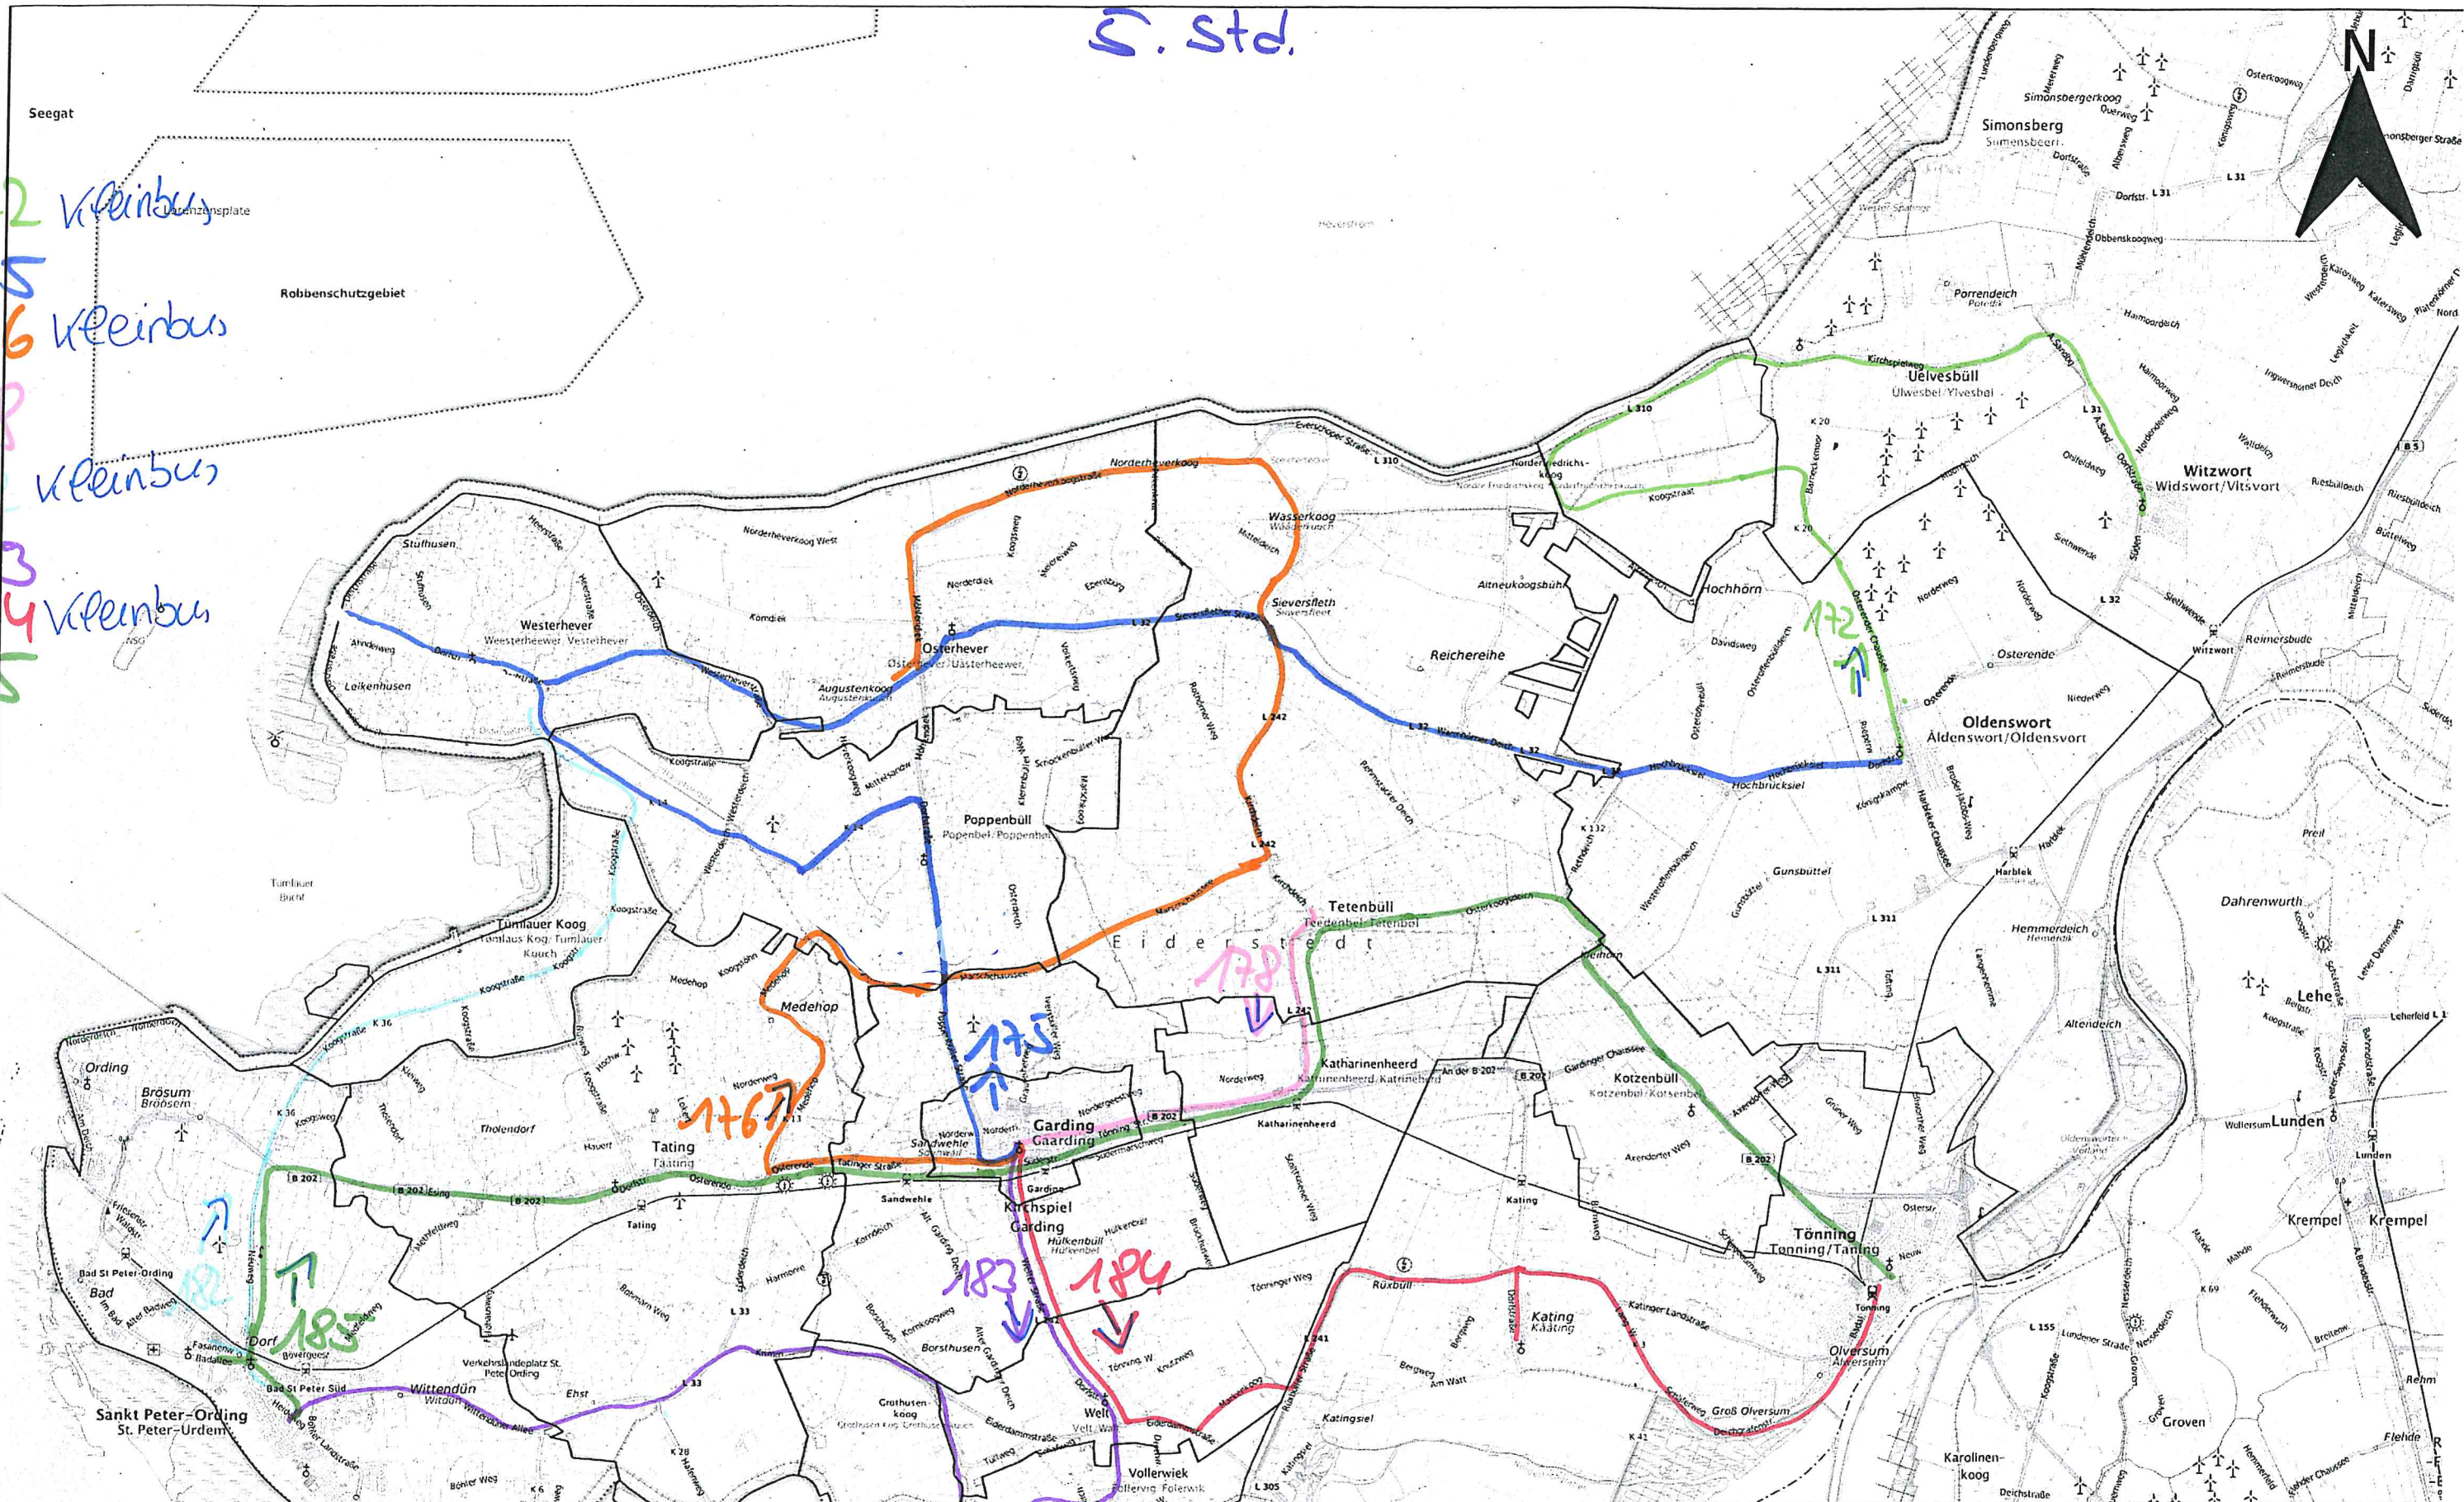

1. Std

- 172 Seegat
- 174
- 175
- 176
- 178 Midibus
- 182 Kleinbus
- 183
- 184
- 185 Ab Sanding 2 Busse (2. Bus kein Halt in Tating)

2. Std

- 171
- 172 Kleinbus
- 175
- 176 Kleinbus
- 178 Kleinbus
- 182 Kleinbus
- 183
- 185

Amt Eiderstedt
 Welter Straße 1
 25836 Garding

Datum:
 13.12.2023

Maßstab:
 1:75,000

S. Std.

- 172 Kleinbus
- 175 Kleinbus
- 176 Kleinbus
- 178 Kleinbus
- 182 Kleinbus
- 183 Kleinbus
- 184 Kleinbus
- 185 Kleinbus

Amt Eiderstedt
 Welter Straße 1
 25836 Garding

Datum:
 13.12.2023

Maßstab:
 1:75,000

6. Std.

- 172
- 175
- 176
- 182 Kleinbus
- 183
- 184 Kleinbus
- 185

Amt Eiderstedt
 Welter Straße 1
 25836 Garding

Datum:
 13.12.2023

Maßstab:
 1:75,000

7. Std

- 172
- 175
- 176 Midibus
- 182 Kleinbus
- 183
- 184 Kleinbus
- 185

Amt Eiderstedt
 Welter Straße 1
 25836 Garding

Datum:
 13.12.2023

Maßstab:
 1:75,000