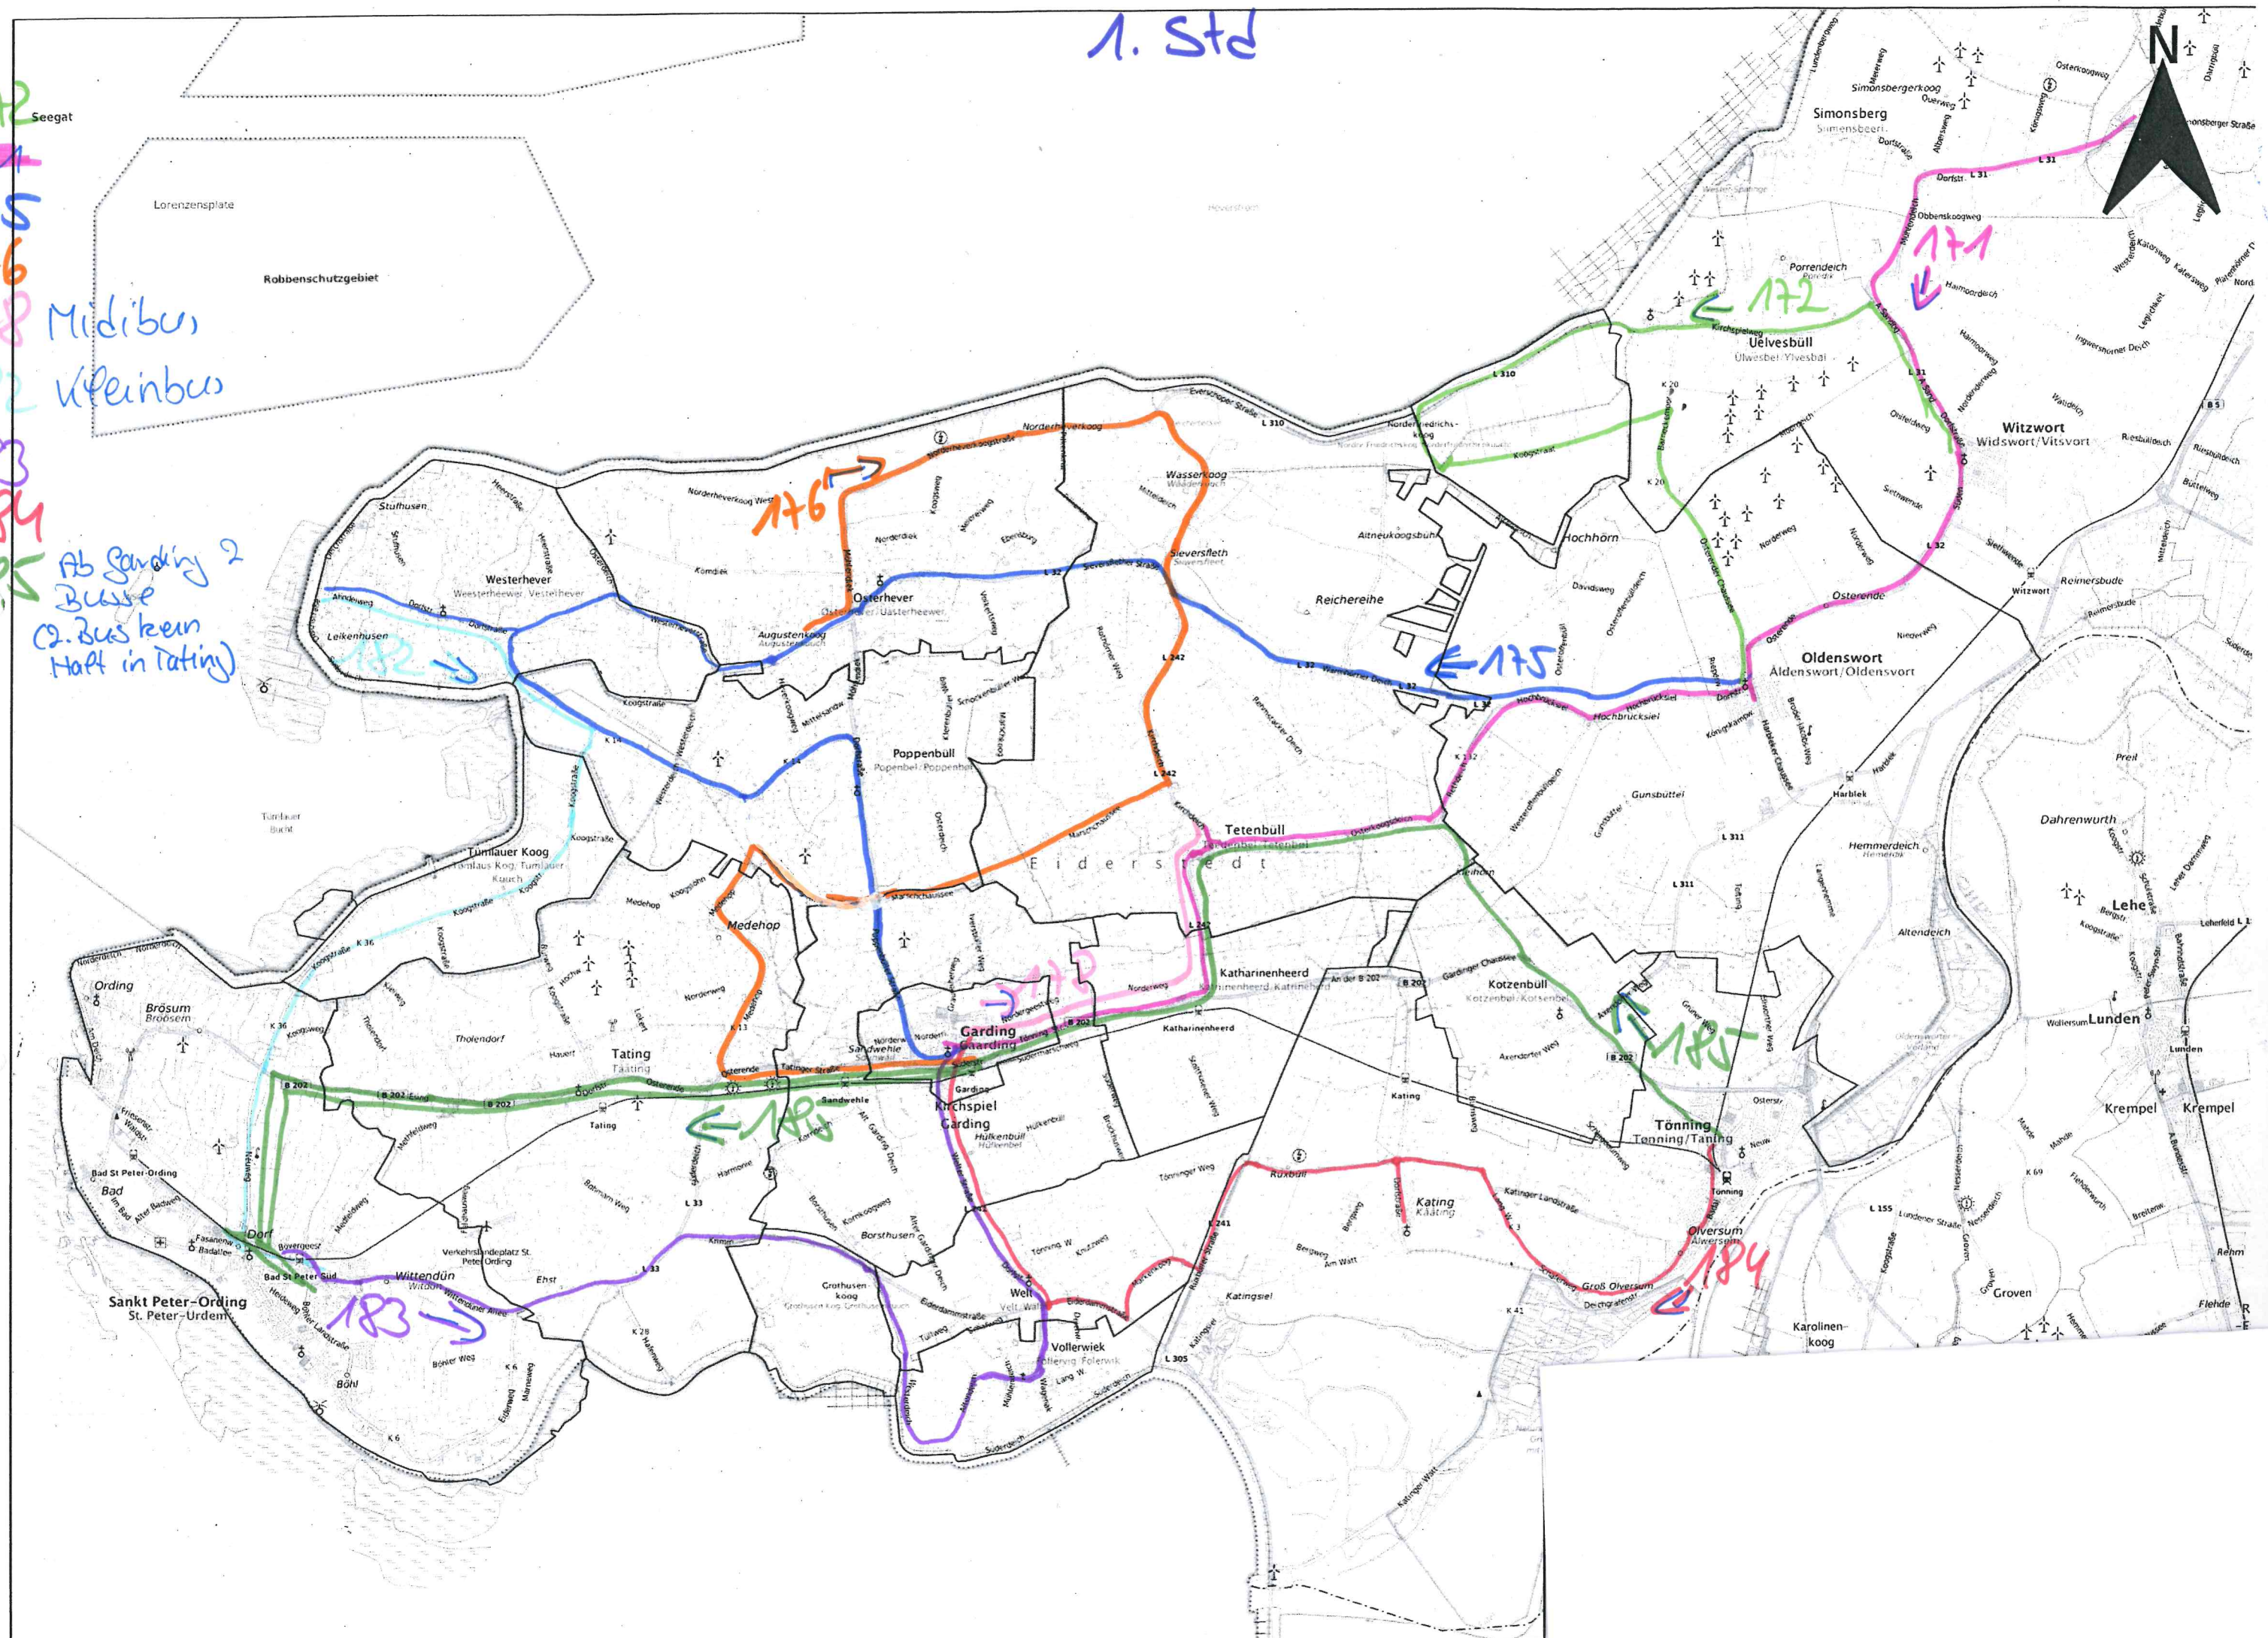

1. Std

- 172 Seegat
- 174
- 175
- 176
- 178 Midibus
- 182 Kleinbus
- 183
- 184
- 185 Ab Sanding 2 Busse (2. Bus kein Halt in Tating)

2. Std

- 171
- 172 Kleinbus
- 175
- 176 Kleinbus
- 178 Kleinbus
- 182 Kleinbus
- 183
- 185

Amt Eiderstedt
 Welter Straße 1
 25836 Garding

Datum:
 13.12.2023

Maßstab:
 1:75,000

S. Std.

- 172 Kleinbus
- 175 Kleinbus
- 176 Kleinbus
- 178 Kleinbus
- 182 Kleinbus
- 183 Kleinbus
- 184 Kleinbus
- 185 Kleinbus

Amt Eiderstedt
 Welter Straße 1
 25836 Garding

Datum:
 13.12.2023

Maßstab:
 1:75,000

6. Std.

- 172
- 175
- 176
- 182 Kleinbus
- 183
- 184 Kleinbus
- 185

Amt Eiderstedt
 Welter Straße 1
 25836 Garding

Datum:
 13.12.2023

Maßstab:
 1:75,000

7. Std

- 172
- 175
- 176 Midibus
- 182 Kleinbus
- 183
- 184 Kleinbus
- 185

Amt Eiderstedt
 Welter Straße 1
 25836 Garding

Datum:
 13.12.2023

Maßstab:
 1:75,000