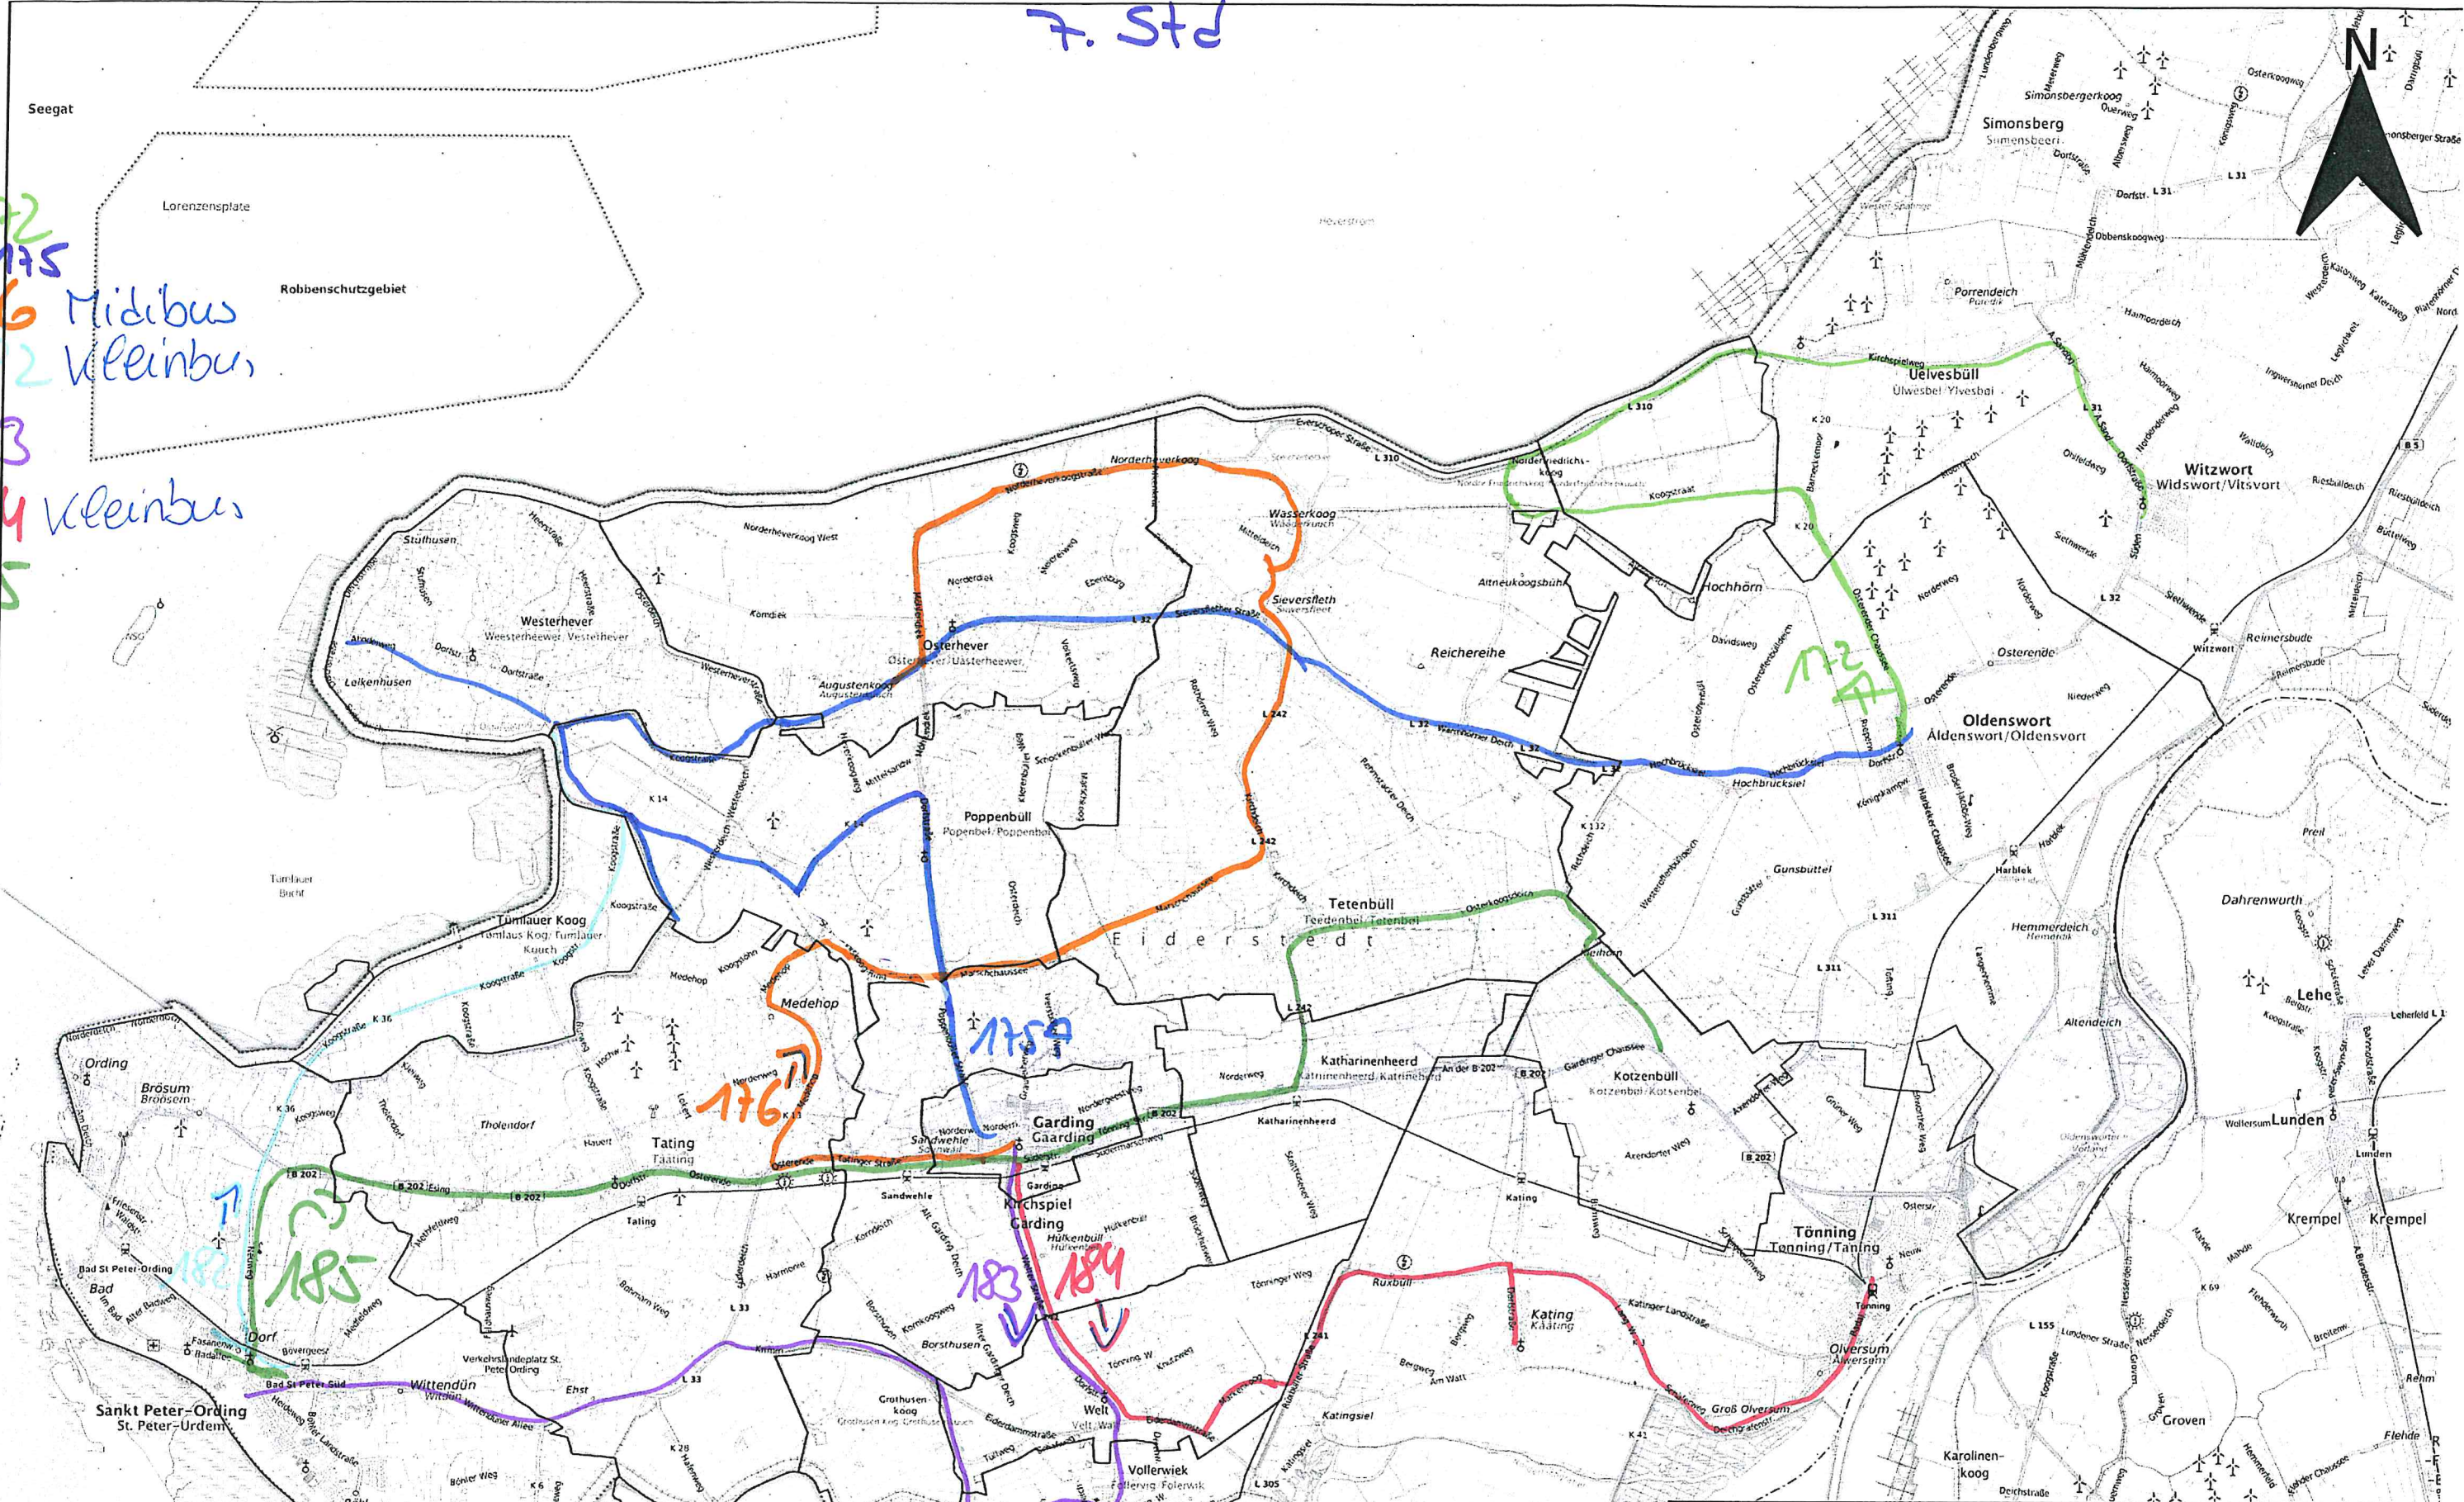

1. Std

- 172 Seegat
- 174
- 175
- 176
- 178 Midibus
- 182 Kleinbus
- 183
- 184
- 185 Ab Sanding 2 Busse (2. Bus kein Halt in Tating)

2. Std

- 171
- 172 Kleinbus
- 175
- 176 Kleinbus
- 178 Kleinbus
- 182 Kleinbus
- 183
- 185

Amt Eiderstedt
 Welter Straße 1
 25836 Garding

Datum:
 13.12.2023

Maßstab:
 1:75,000

S. Std.

- 172 Kleinbus
- 175 Kleinbus
- 176 Kleinbus
- 178 Kleinbus
- 182 Kleinbus
- 183 Kleinbus
- 184 Kleinbus
- 185 Kleinbus

Amt Eiderstedt
 Welter Straße 1
 25836 Garding

Datum:
 13.12.2023

Maßstab:
 1:75,000

6. Std.

- 172
- 175
- 176
- 182 Kleinbus
- 183
- 184 Kleinbus
- 185

Amt Eiderstedt
 Welter Straße 1
 25836 Garding

Datum:
 13.12.2023

Maßstab:
 1:75,000

7. Std

- 172
- 175
- 176 Midibus
- 182 Kleinbus
- 183
- 184 Kleinbus
- 185

Amt Eiderstedt
 Welter Straße 1
 25836 Garding

Datum:
 13.12.2023

Maßstab:
 1:75,000