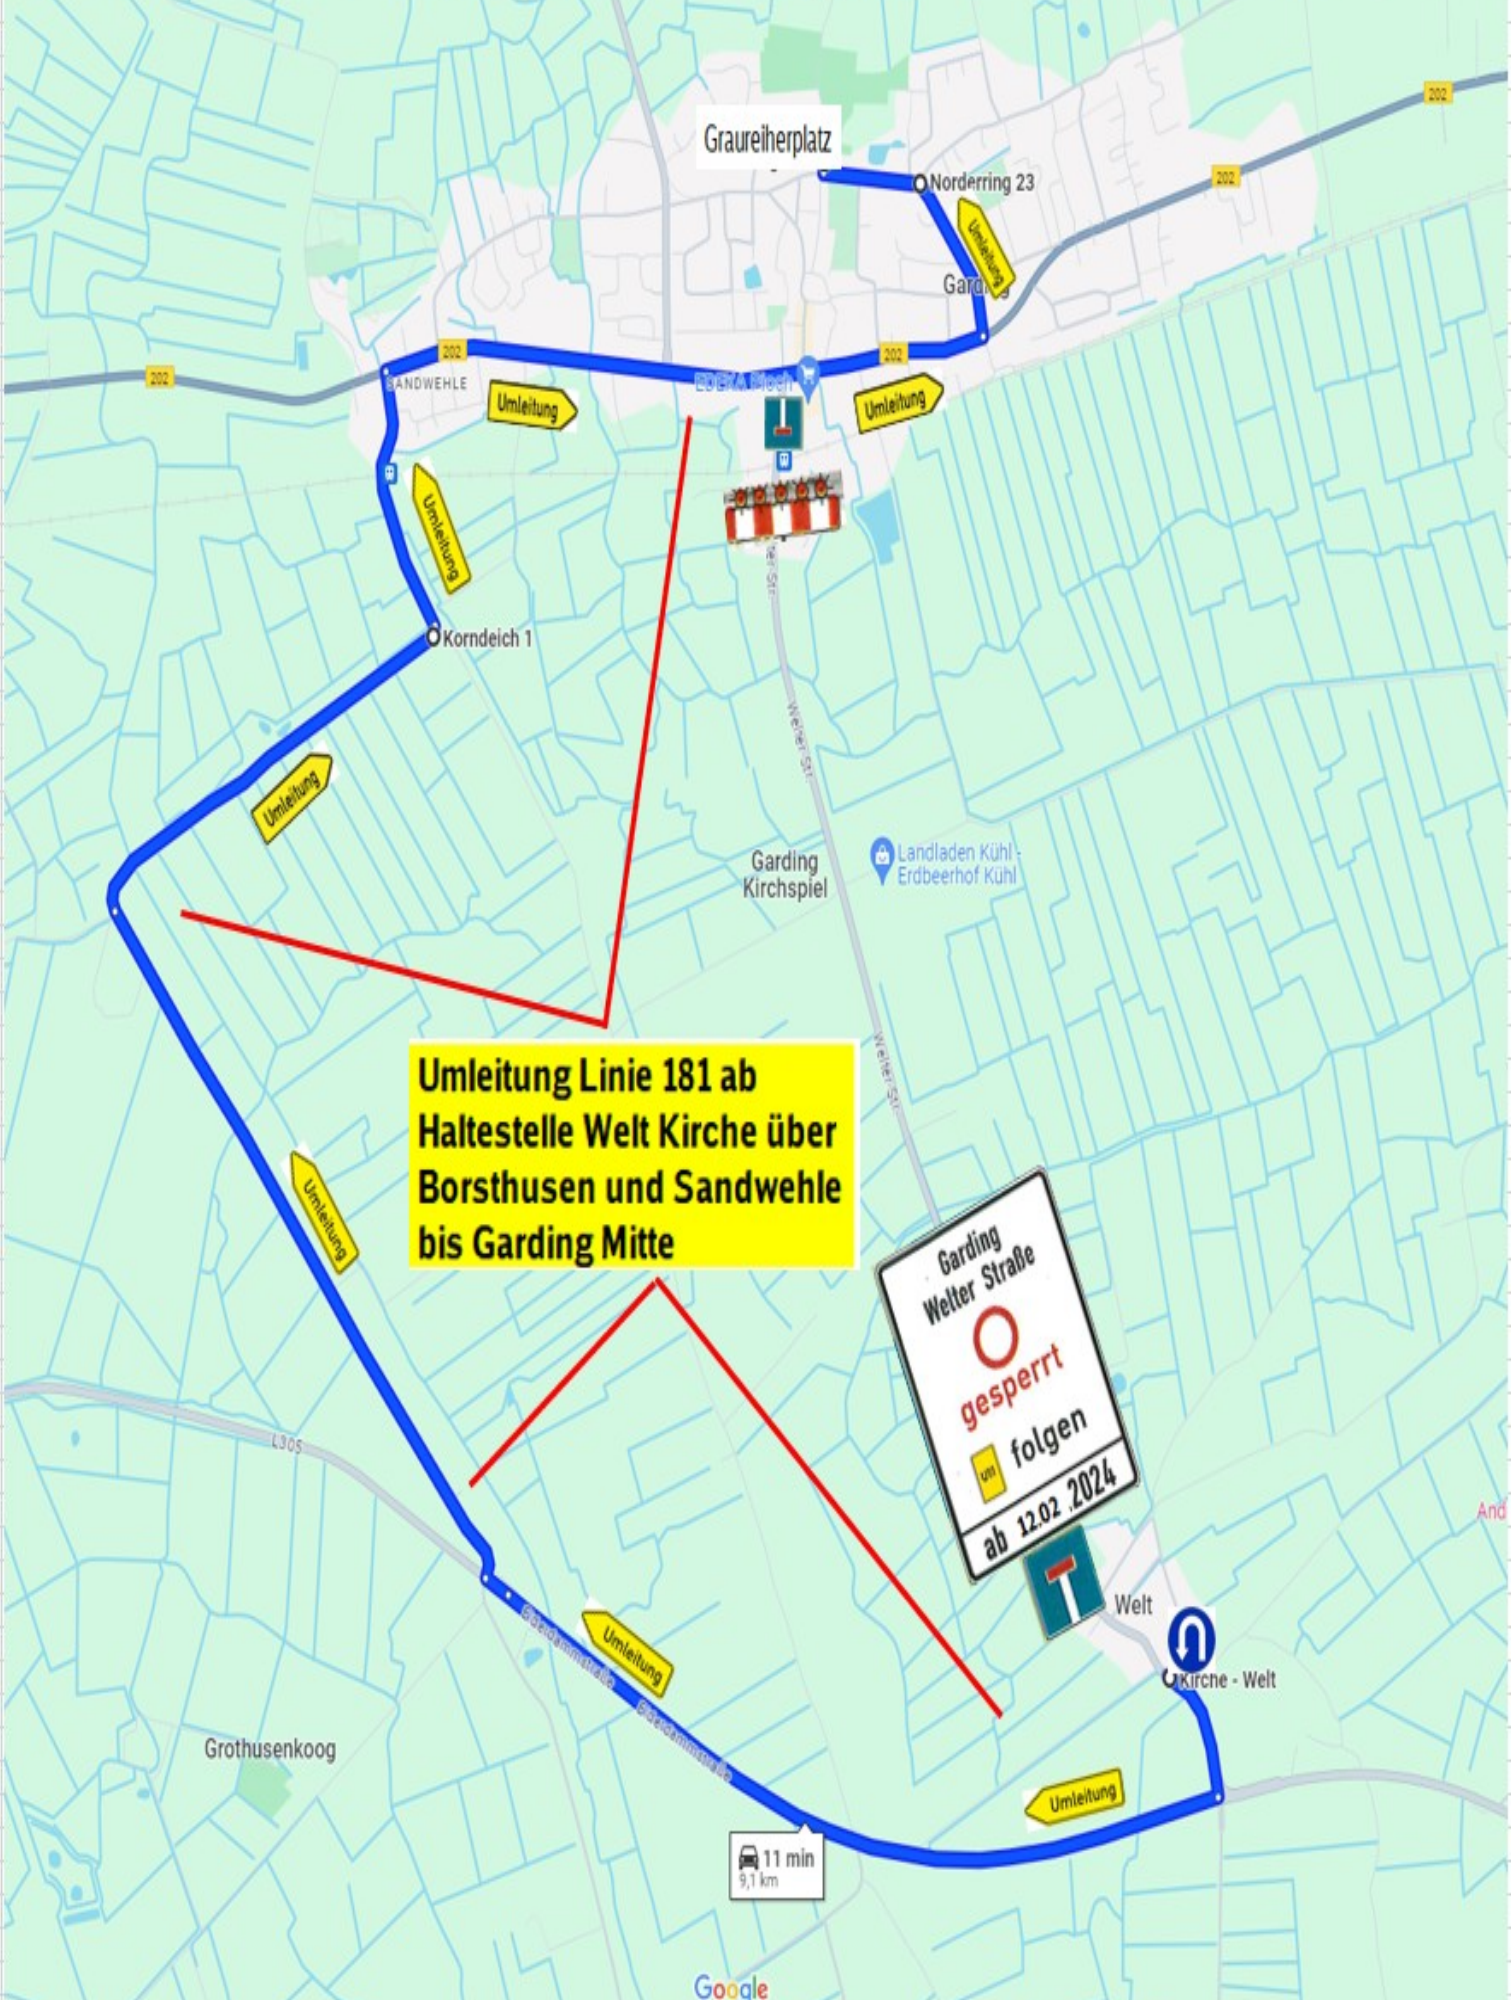

Umleitung Sperrung Welter Straße

Umleitung Linie 181 ab Haltestelle Welt Kirche über Borsthusen und Sandwehle bis Garding Mitte

Garding Welter Straße
gesperrt
um folgen
ab 12.02.2024

11 min
9,1 km